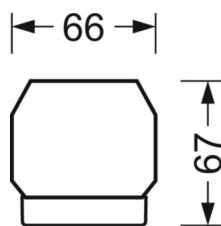

Механика

цвет корпуса	черный RAL 9005
размеры (LxWxH/DxH)	1531mm x 55mm x 37mm
вес (нетто)	1.9kg
Вид монтажа	сборка трековых систем, световая структура

DEEP-LINK

<https://www.regiolux.de/ru/article/19480004094>

Ссылка	LED 6000lm 830
ηLB	100 %
Φ ↓/↑	98 % / 2 %
UGR поп./вдоль	21.9 / 22.2

размеры

L	1531 mm	Длина
B	55 mm	Ширина
H	37 mm	Высота