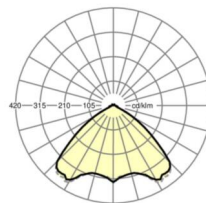

Механика

цвет корпуса	черный RAL 9005
размеры (LxWxH/DxH)	1531mm x 55mm x 37mm
вес (нетто)	1.9kg
Вид монтажа	сборка трековых систем, световая структура

DEEP-LINK

<https://www.regiolux.de/ru/article/19480004094>

Ссылка	LED 6000lm 830
ηLB	100 %
Φ ↓/↑	98 % / 2 %
UGR поп./вдоль	21.9 / 22.2

размеры

L	1531 mm	Длина
B	55 mm	Ширина
H	37 mm	Высота