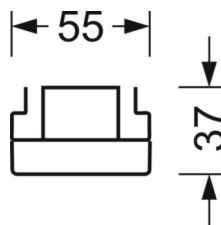

Механика

цвет корпуса	черный RAL 9005
размеры (LxWxH/DxH)	1531mm x 55mm x 37mm
вес (нетто)	1.9kg
Вид монтажа	сборка трековых систем, световая структура

DEEP-LINK

<https://www.regiolux.de/ru/article/19480004094>

Ссылка	LED 6000lm 830
ηLB	100 %
Φ ↓/↑	98 % / 2 %
UGR поп./вдоль	21.9 / 22.2

размеры

L	1531 mm	Длина
B	55 mm	Ширина
H	37 mm	Высота